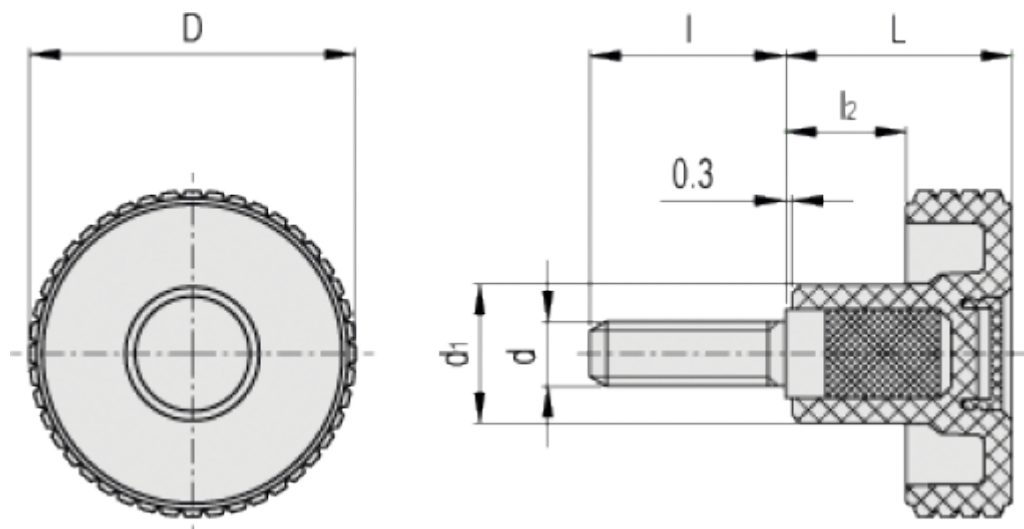

Varenummer: 23020345516

Beskrivelse: E+G Fingregreb MBT.60 p-M12x20-C6, Rød

Mål

D	=	61
d1	=	23
d6g	=	M12
L	=	39
l	=	20
l2	=	18.5